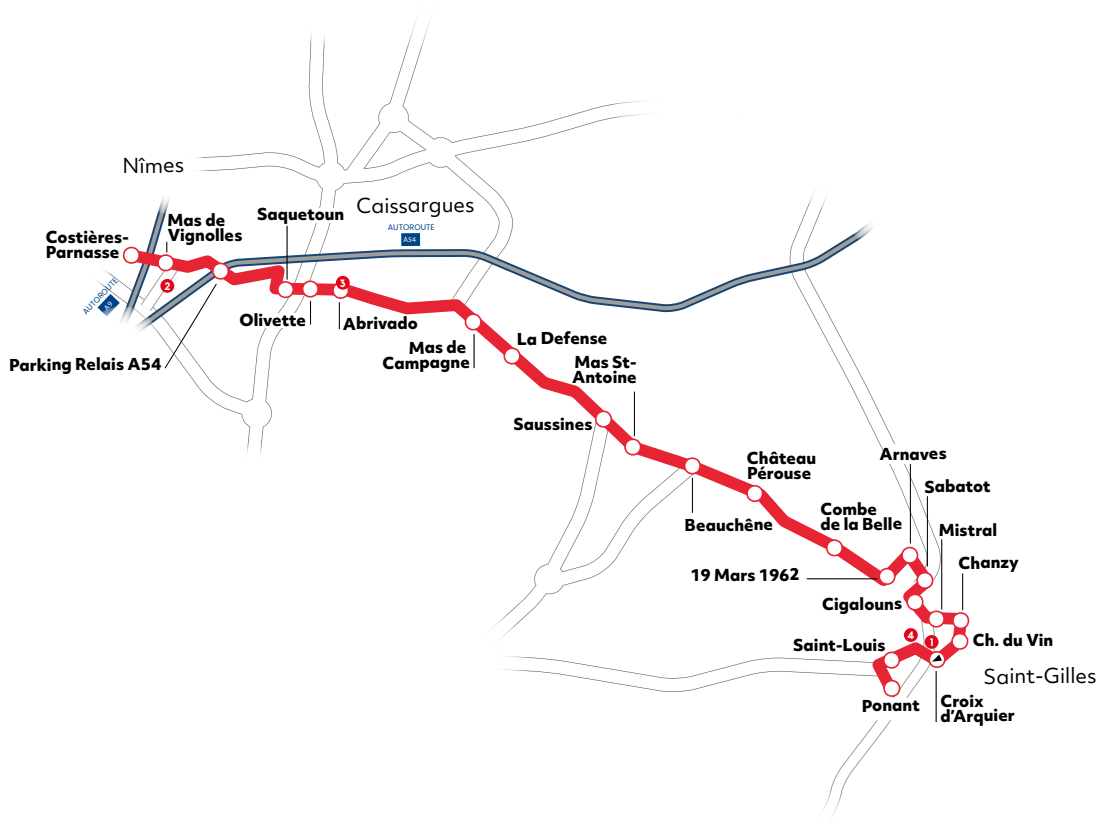

Ligne **42**

Horaires valables
à partir du
6 janvier 2025

ligne **42**

St Gilles < > Nîmes

tangobus.fr

tango

L'agglo vous transporte

PLAN DE VOTRE LIGNE

🕒 Temps de trajet*
40 minutes
St Gilles < > Nîmes

Retrouvez vos horaires et titres de transports chez les dépositaires de votre quartier (sur le plan : ●)

1 ST-GILLES
 MAISON DE LA PRESSE
 20, Rue Gambetta

2 CAP COSTIÈRES
 MAISON DE LA PRESSE
 400, Avenue du Dr Baillet

3 CAISSARGUES
 TABAC PRESSE LE DUO
 Chemin de Bellevue

4 ST-GILLES
 MAISON DE LA PRESSE
 4 Place Gambetta

**SAINT-GILLES**

- PONANT
- SAINT-LOUIS
- CROIX D'ARQUIER
- CH. DU VIN
- CHANZY
- MISTRAL
- CIGALOUNS
- SABATOT
- ARNAVES
- 19 MARS 1962
- COMBE DE LA BELLE
- CHÂTEAU PÉROUSE
- BEAUCHÊNE
- MAS ST-ANTOINE
- SAUSSINES
- LA DEFENSE
- MAS DE CAMPAGNE